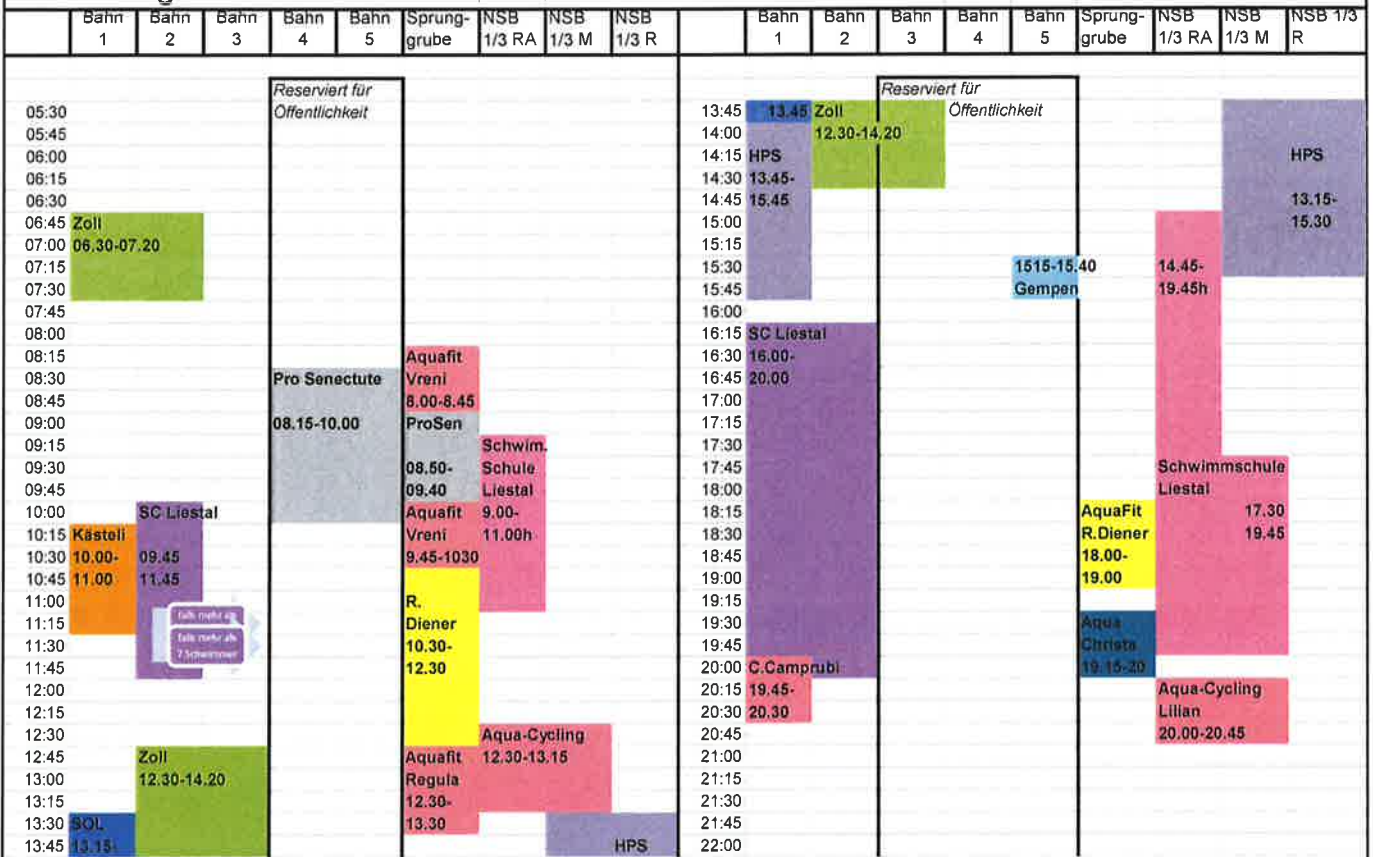

Donnerstag

Sport- und Freizeitpark Gitterli, 4410 Liestal